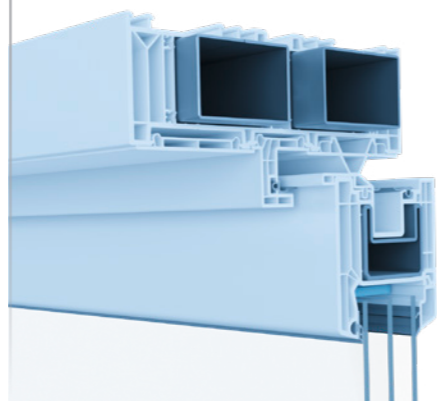

Bestleistung für anspruchsvolle Bauherren

Solider Mehrwert in allen Details

VEKAMOTION 82 bietet Ihnen mehr, und das in jeder Hinsicht. Ein entscheidender Faktor ist die hervorragende Stabilität der aufwendigen Mehrkammerkonstruktion. Neben der für VEKA typischen, hohen Profilqualität liegt das an großzügig ausgelegten, umlaufenden Stahlverstärkungen im Rahmen. VEKAMOTION 82 ermöglicht es daher, große Elemente mit modernen, schweren Wärmedämmverglasungen zu fertigen. Gleichzeitig genießen Sie die Gewissheit, dass Ihre Hebe-Schiebetür auf lange Sicht reibungslos und sicher funktioniert.

Starke Einbruchhemmung

Das wichtige Gefühl von Sicherheit: VEKAMOTION 82 macht unerwünschten Besuchern das Eindringen schwer durch die groß dimensionierten, umlaufenden Stahlverstärkungen in der Zarge und in den Flügeln. In Verbindung mit entsprechenden Beschlägen und Verglasungen lässt sich daher zuverlässig das polizeilich empfohlene Schutzniveau erzielen, die Widerstandsklasse RC 2.

Zwei groß dimensionierte Stahlverstärkungen in der Zarge gewährleisten äußerste Stabilität

Besonders starke Außenwände

Klasse-A-Wandstärken von 3 mm ($\pm 0,2$ mm)

Ihr neuer Lieblingsplatz

Selbst wenn es draußen stürmt, können Sie es sich an Ihrer Hebe-Schiebetür gemütlich machen, denn VEKAMOTION 82 hält Wind und selbst Schlagregen mit Leichtigkeit ab. Dafür sorgt ein von Grund auf neuentwickeltes, mehrstufiges Dichtungssystem. Großvolumige Dichtungen mit speziell angepasster Formgebung lassen Zugerscheinungen oder Feuchtigkeit keine Chance.