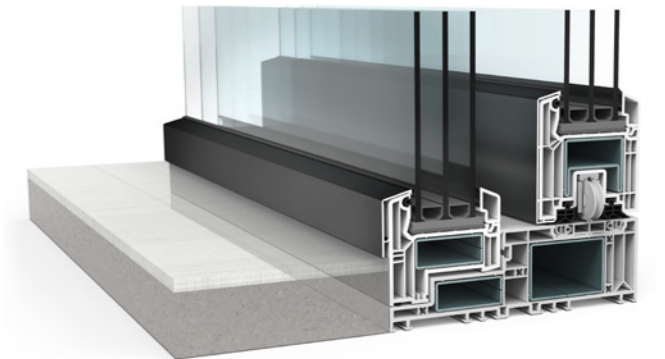

Aluminium-Vorsatzblenden

Kombinieren Sie die edle Metalloptik ganz einfach mit der nahezu unerschöpflichen RAL-Farbpalette.