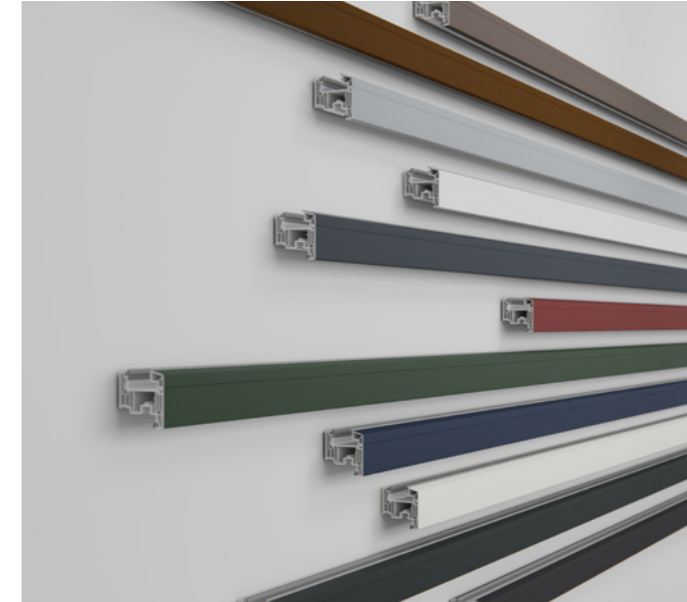

VEKA Dekorfolien

Gemasertes Holz, bearbeitetes Metall oder eine ausdrucksstarke Uni-Farbe: das VEKA Folienprogramm bietet Ihnen 59 ansprechende Dekore.

VEKA SPECTRAL

Die Oberflächeninnovation von VEKA: in vielen trendgerechten Farbtönen und jeden Tag aufs Neue faszinierend – mit einer ultramatten Optik und einer unwiderstehlich samtigen Haptik.