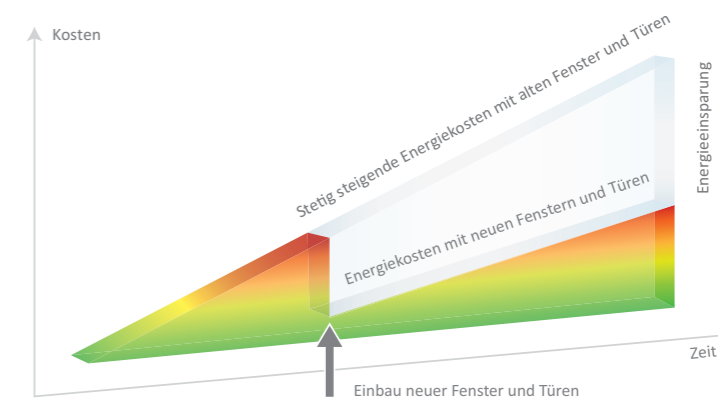

Zwei groß dimensionierte Stahlverstärkungen in der Zarge gewährleisten äußerste Stabilität

Besonders starke Außenwände

Klasse-A-Wandstärken von 3 mm ($\pm 0,2$ mm)

Ihr neuer Lieblingsplatz

Selbst wenn es draußen stürmt, können Sie es sich an Ihrer Hebe-Schiebetür gemütlich machen, denn VEKAMOTION 82 hält Wind und selbst Schlagregen mit Leichtigkeit ab. Dafür sorgt ein von Grund auf neuentwickeltes, mehrstufiges Dichtungssystem. Großvolumige Dichtungen mit speziell angepasster Formgebung lassen Zugerscheinungen oder Feuchtigkeit keine Chance.

Vorbildliche Dämmwerte

Wie gut ein Bauteil dämmt, zeigt der Wärmedurchgangskoeffizient oder U-Wert. Dank des erstklassigen Dämmwerts $U_{f,m}$ für die Rahmenkonstruktion erzielen Sie mit VEKAMOTION 82 und modernen Funktionsgläsern einen Dämmwert für das gesamte Element U_g von bis zu $0,73 \text{ W}/(\text{m}^2\text{K})$.