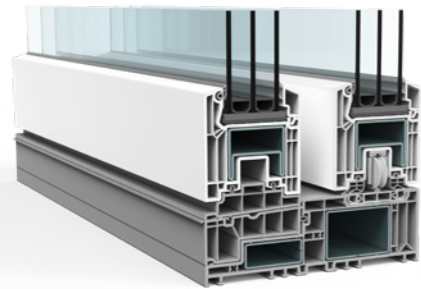

Neben der Grundvariante von VEKAMOTION 82 steht mit VEKAMOTION 82^{MAX} zudem eine Designvariante zur Verfügung, die mit ihrem besonders schlanken Festflügel die sichtbare Glasfläche noch einmal deutlich vergrößert und so dem Architekturtrend nach größtmöglicher Offenheit entspricht. Davon profitiert auch die Energiebilanz: Durch die größeren Glasflächen können z. B. höhere solare Zugewinne erzielt werden.

Die beiden Varianten im Vergleich

VEKAMOTION 82

VEKAMOTION 82 bietet schon in der Grundvariante einen hohen Glasanteil mit lediglich 86 mm Flügelhöhe

VEKAMOTION 82^{MAX}

Die Designvariante VEKAMOTION 82^{MAX} steigert den Glasanteil mit ihrem besonders schlanken Festflügel nochmals deutlich

Im Detail: VEKAMOTION 82^{MAX}

Perfekte Optik

Bei VEKAMOTION 82^{MAX} lässt sich der Festflügel nahezu vollständig überputzen für eine nahezu rahmenlose Außenansicht.

Maximaler Glasanteil

Die sichtbare Glasfläche wächst um 7 cm in der Breite und sogar um 13 cm in der Höhe.