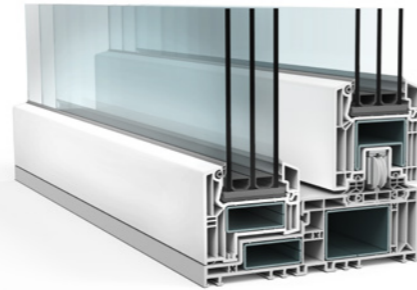

Neben der Grundvariante von VEKAMOTION 82 steht mit VEKAMOTION 82^{MAX} zudem eine Designvariante zur Verfügung, die mit ihrem besonders schlanken Festflügel die sichtbare Glasfläche noch einmal deutlich vergrößert und so dem Architekturtrend nach größtmöglicher Offenheit entspricht. Davon profitiert auch die Energiebilanz: Durch die größeren Glasflächen können z. B. höhere solare Zugewinne erzielt werden.

Die beiden Varianten im Vergleich

VEKAMOTION 82

VEKAMOTION 82 bietet schon in der Grundvariante einen hohen Glasanteil mit lediglich 86 mm Flügelhöhe

VEKAMOTION 82^{MAX}

Die Designvariante VEKAMOTION 82^{MAX} steigert den Glasanteil mit ihrem besonders schlanken Festflügel nochmals deutlich

Im Detail: VEKAMOTION 82^{MAX}

Perfekte Optik

Bei VEKAMOTION 82^{MAX} lässt sich der Festflügel nahezu vollständig überputzen für eine nahezu rahmenlose Außenansicht.

Maximaler Glasanteil

Die sichtbare Glasfläche wächst um 7 cm in der Breite und sogar um 13 cm in der Höhe.