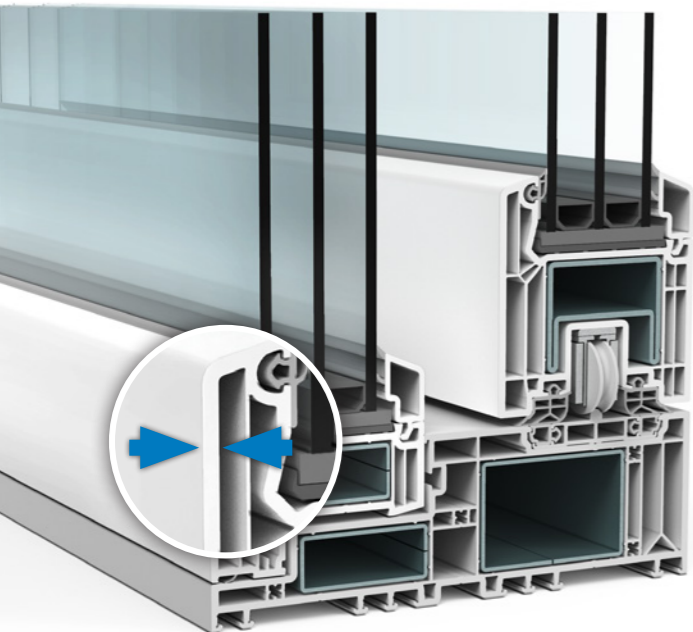

Bestleistung für anspruchsvolle Bauherren

Solider Mehrwert in allen Details

VEKAMOTION 82 bietet Ihnen mehr, und das in jeder Hinsicht. Ein entscheidender Faktor ist die hervorragende Stabilität der aufwendigen Mehrkammerkonstruktion. Neben der für VEKA typischen, hohen Profilqualität liegt das an großzügig ausgelegten, umlaufenden Stahlverstärkungen im Rahmen. VEKAMOTION 82 ermöglicht es daher, große Elemente mit modernen, schweren Wärmedämmverglasungen zu fertigen. Gleichzeitig genießen Sie die Gewissheit, dass Ihre Hebe-Schiebetür auf lange Sicht reibungslos und sicher funktioniert.

Qualität ohne Kompromisse

Bei VEKAMOTION 82 kommen ausschließlich Profile in Klasse-A-Qualität gemäß der Norm DIN EN 12608 zum Einsatz. Ihre besonders starken Außenwände machen diese Qualitätsprofile belastbarer und formstabiler als weniger hochwertige Profile.